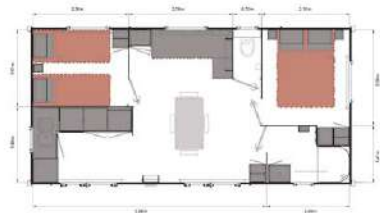

30m<sup>2</sup>

Longueur : 8.20m

Largeur : 4.00m

2 chambres

### DANS LA SALLE DE BAINS ET WC :

- Cabine de douche 90 x 80 cm porte en verre de sécurité
- Meuble de rangement surélevé avec vasque
- Etagère
- Verre imprimé 2 faces sur fenêtres WC et SDB
- Patères
- WC suspendu indépendant

### DANS LES CHAMBRES :

- Lit chambre parents 140 x 190 cm
- 2 lits chambre enfants 80 x 190 cm
- 2 liseuses orientables dans les chambres
- Meuble haut dans les chambres
- Placard penderie et linge dans la chambre parents
- Placard penderie dans la chambre enfants
- Miroir chambre parents